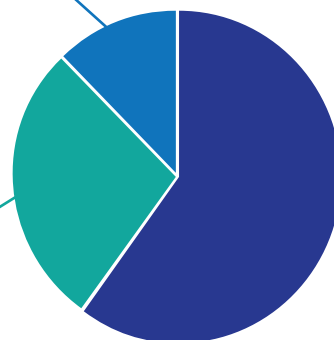

## 6 RUBRIQUES

**HP / CINE / SERIES / TV / DVD / PEOPLE**

Mixte, 20-50 ans

CSP++

Urbains

Actifs

Cinéphiles

**MOBILE + TAB**  
**1 530 000**  
**PERS. / MOIS**

**PRINT**  
**555 000**  
**LECTEURS / MOIS**

**DESKTOP**  
**651 000**  
**INTERNAUTES**

One global 2018 V3 - Mediamétrie Oct 2018

**+ de 650 000 abonnés connectés**  
**SUR LES RÉSEAUX SOCIAUX**

**+ de 3 millions de cinéphiles engagés**  
**PAR MOIS**